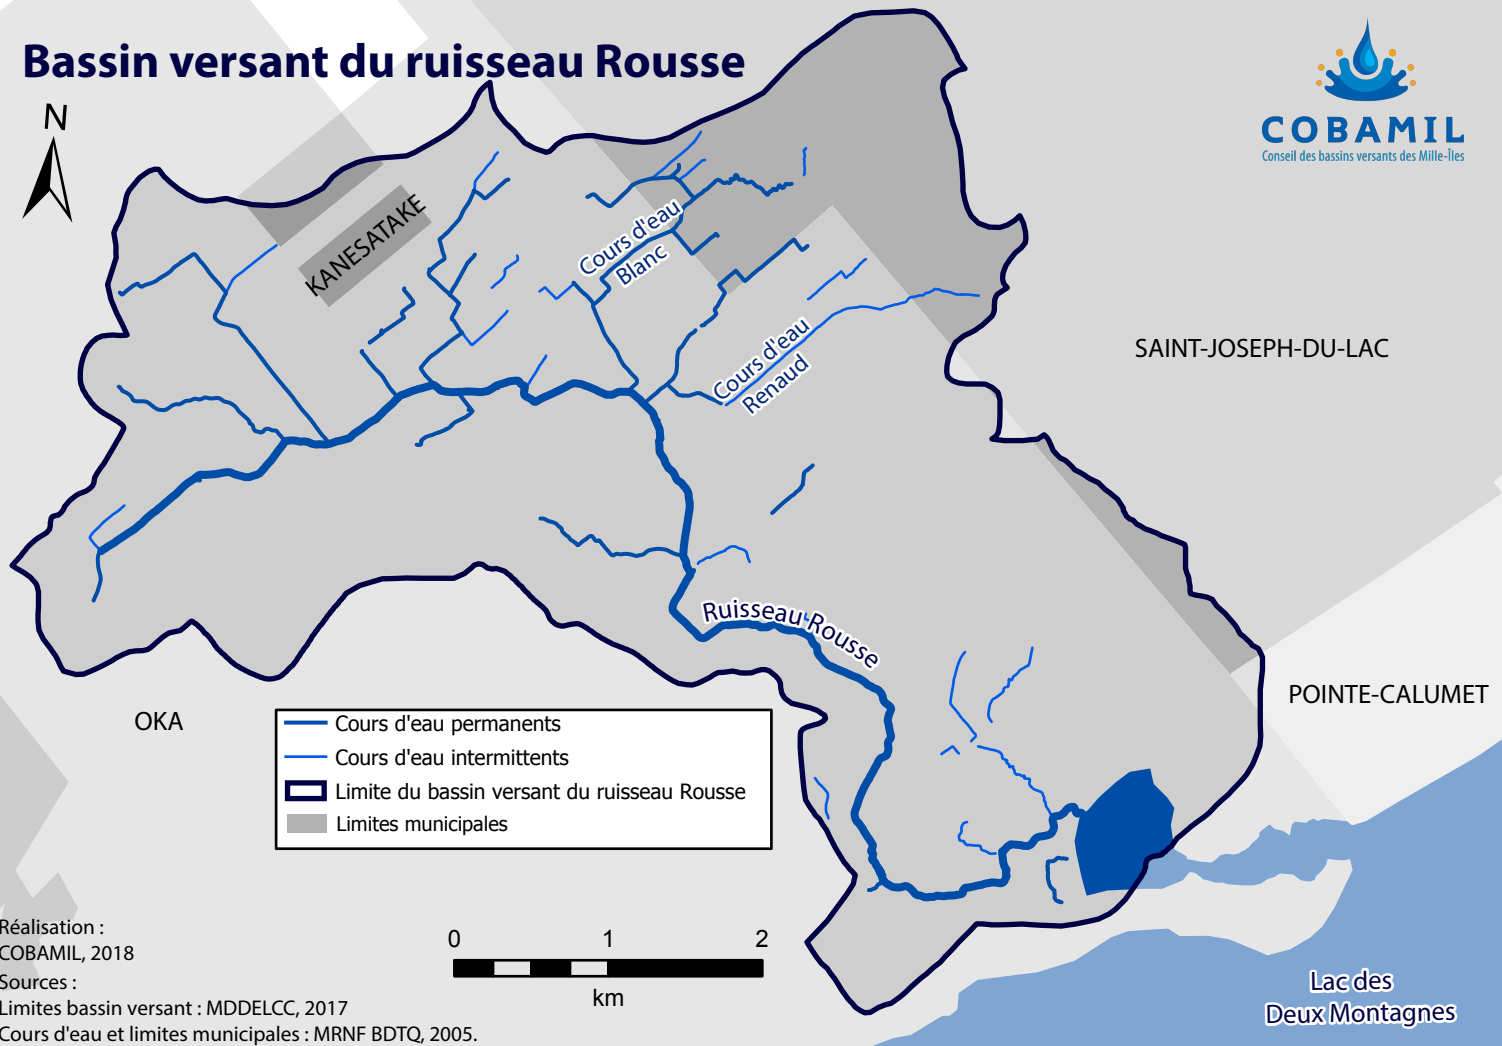

Bassin versant du ruisseau Rousse

COBAMIL
Conseil des bassins versants des Mille-Îles

Réalisation :
COBAMIL, 2018

Sources :
Limites bassin versant : MDDELCC, 2017
Cours d'eau et limites municipales : MRNF BDTQ, 2005.