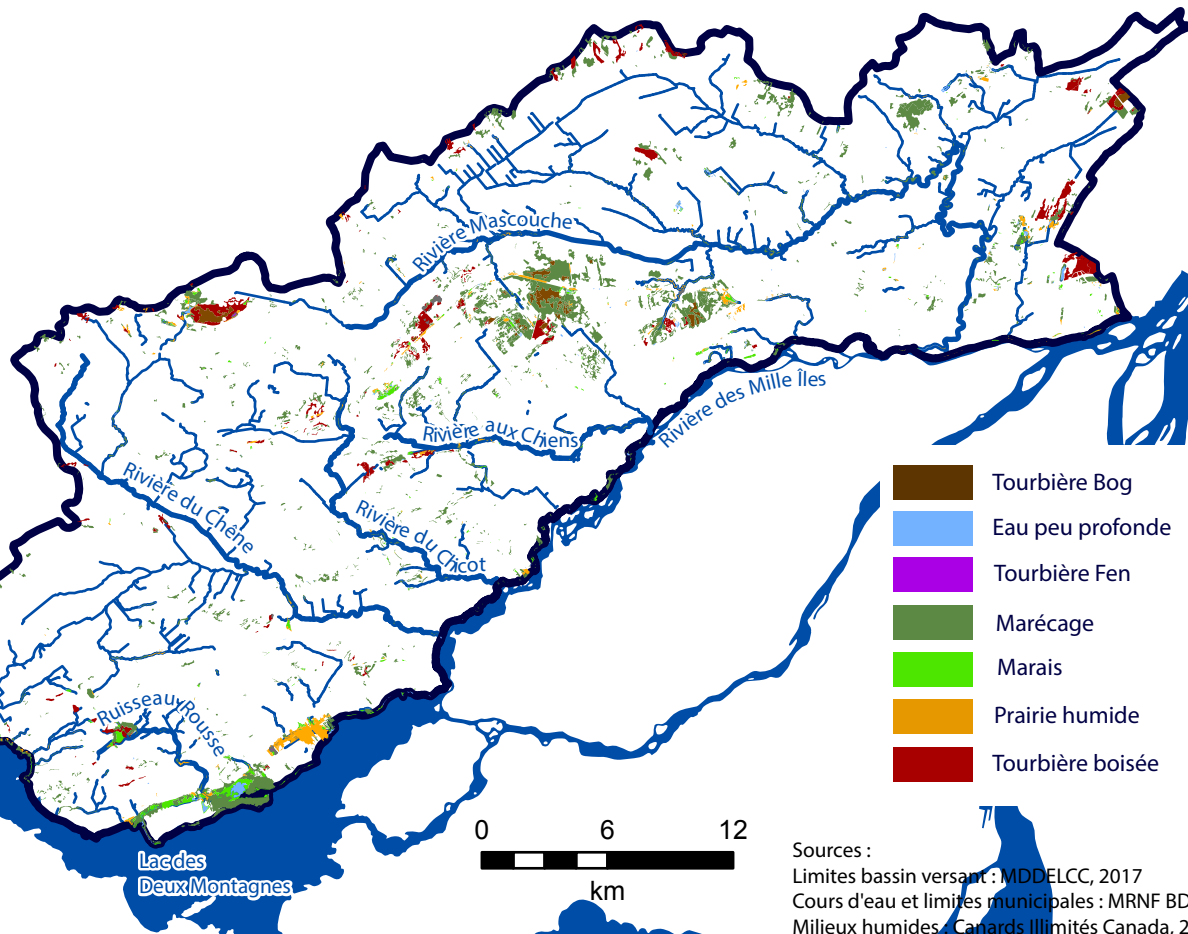

Milieux humides

-  Tourbière Bog
-  Eau peu profonde
-  Tourbière Fen
-  Marécage
-  Marais
-  Prairie humide
-  Tourbière boisée

Sources :
Limites bassin versant : MDDELCC, 2017
Cours d'eau et limites municipales : MRNF BDTQ, 2005.
Milieux humides : Canards Illimités Canada, 2010